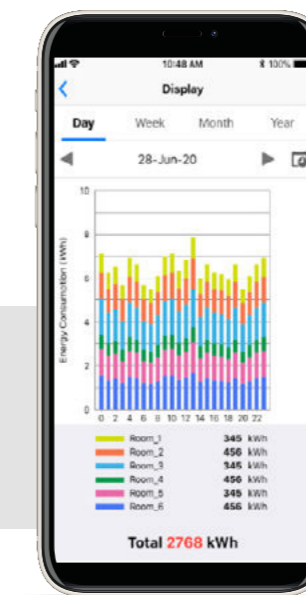

TEE ILMASTOINNISTA ÄLYKÄSTÄ

Paranna mukavuutta kotona tai poissa ollessasi

Optimoi mukavuutesi säätämällä ihanteellinen jäähdytys- tai lämmitystaso milloin tahansa – riippumatta siitä missä olet. Kun olet kotona, vaihda infrapuna-kaukosäädin intuitiiviseen älysovellukseen. Sovelluksella voit ohjata ilmastointilaitettasi ja tarkistaa lämpötilan helposti myös ollessasi liikkeellä.*

*) WiFi- ja SMS-ohjaus lisävarusteena